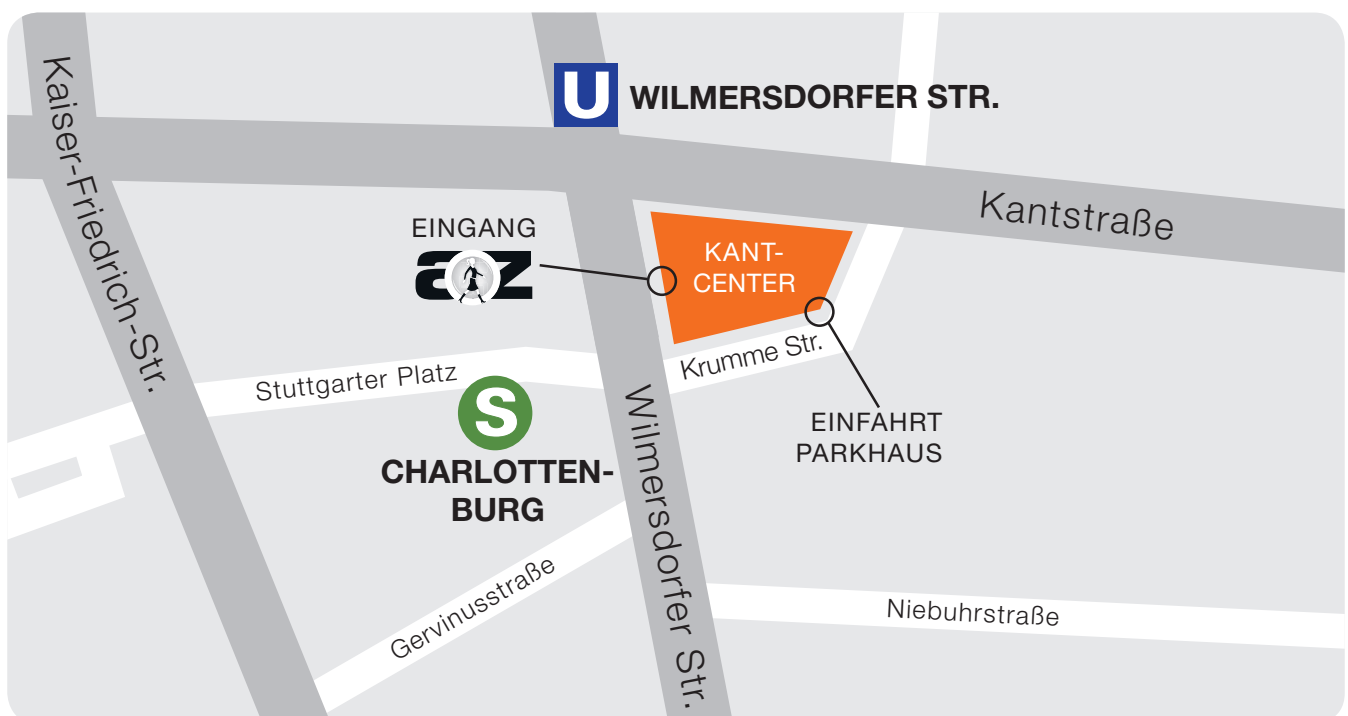

WEGBESCHREIBUNG BERLIN

Sie finden uns in der Wilmersdorfer Straße 108-111 im 5. Stockwerk des Kant-Centers in Berlin-Charlottenburg. Das Kant-Center ist ein Einkaufszentrum mit Geschäften wie „Media Markt“ oder „idee.Creativmarkt“. Der Eingang befindet sich in einer Fußgängerzone zwischen Kantstraße und Krumme Straße.

SO ERREICHEN SIE UNS...

... MIT DEN ÖFFENTLICHEN VERKEHRSMITTELN:

S-Bahn: S5, S7, S75, S9 bis Station „Charlottenburg“ oder U-Bahn: U7 bis Station „Wilmersdorfer Straße“

... MIT DEM AUTO:

Ihr Auto können Sie im Parkhaus des Kant-Centers abstellen. Die Einfahrt erreichen Sie über die Krumme Straße.